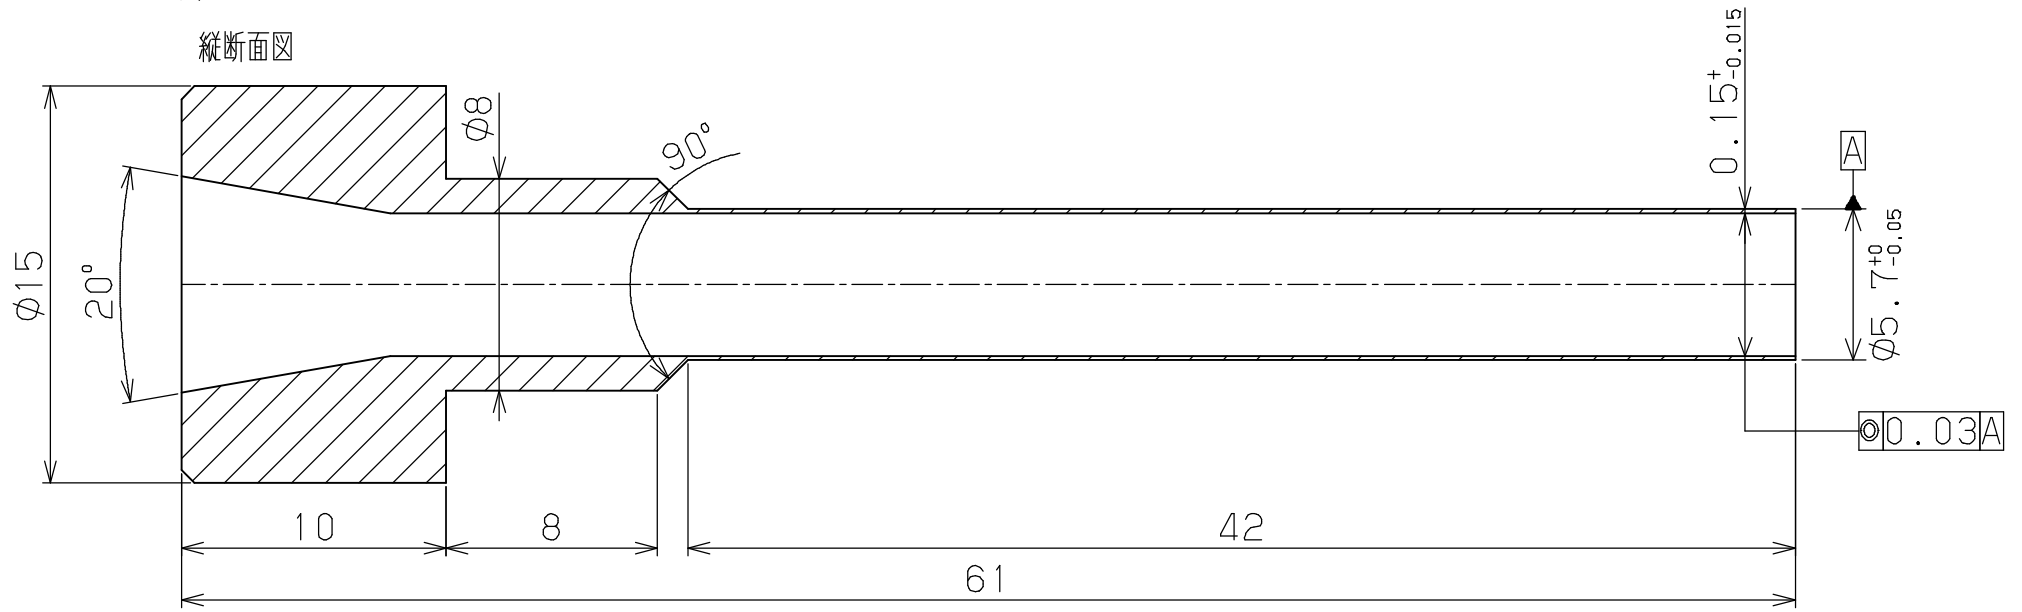

製品例42 材質 SUS316

縦断面図

斜視図