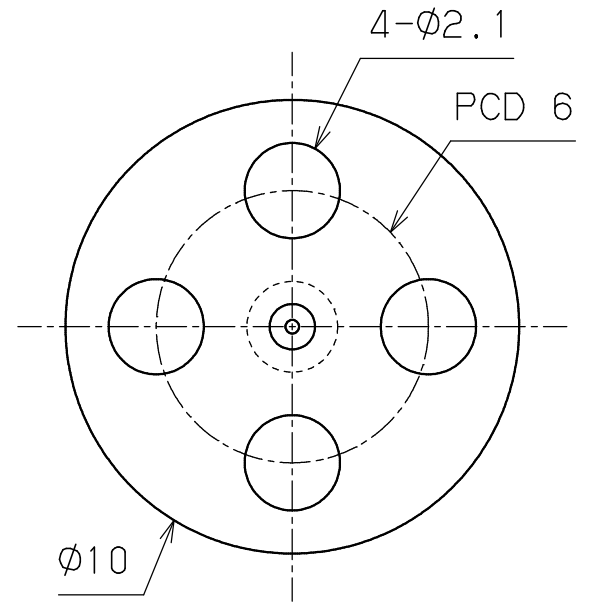

製品例37 材質 SUS316

縦断面図
25

右側面図

斜視図