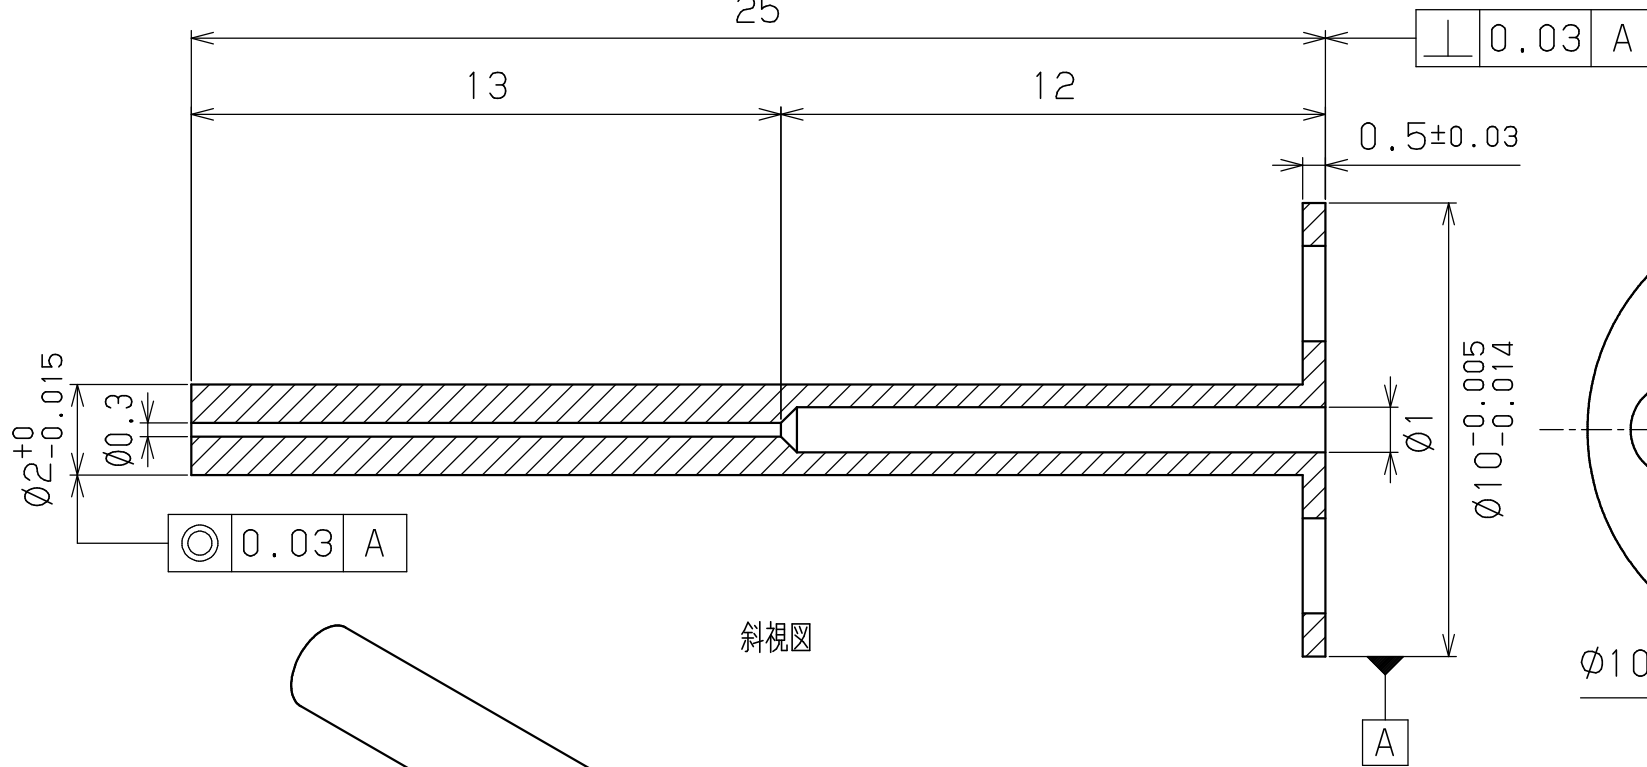

製品例37 材質 SUS316

縦断面図
25

右側面図

斜視図