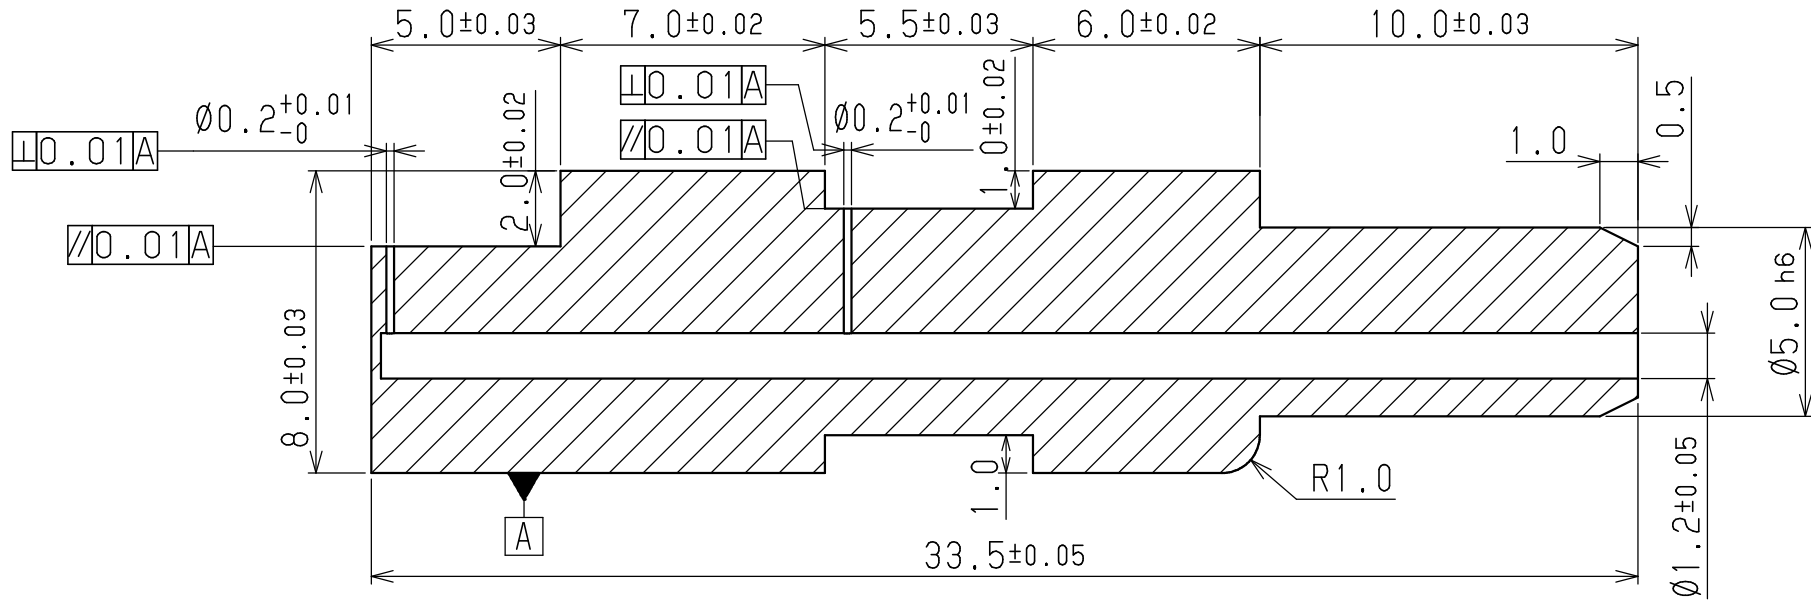

製品例29 材質 SUS304

縦断面図

斜視図