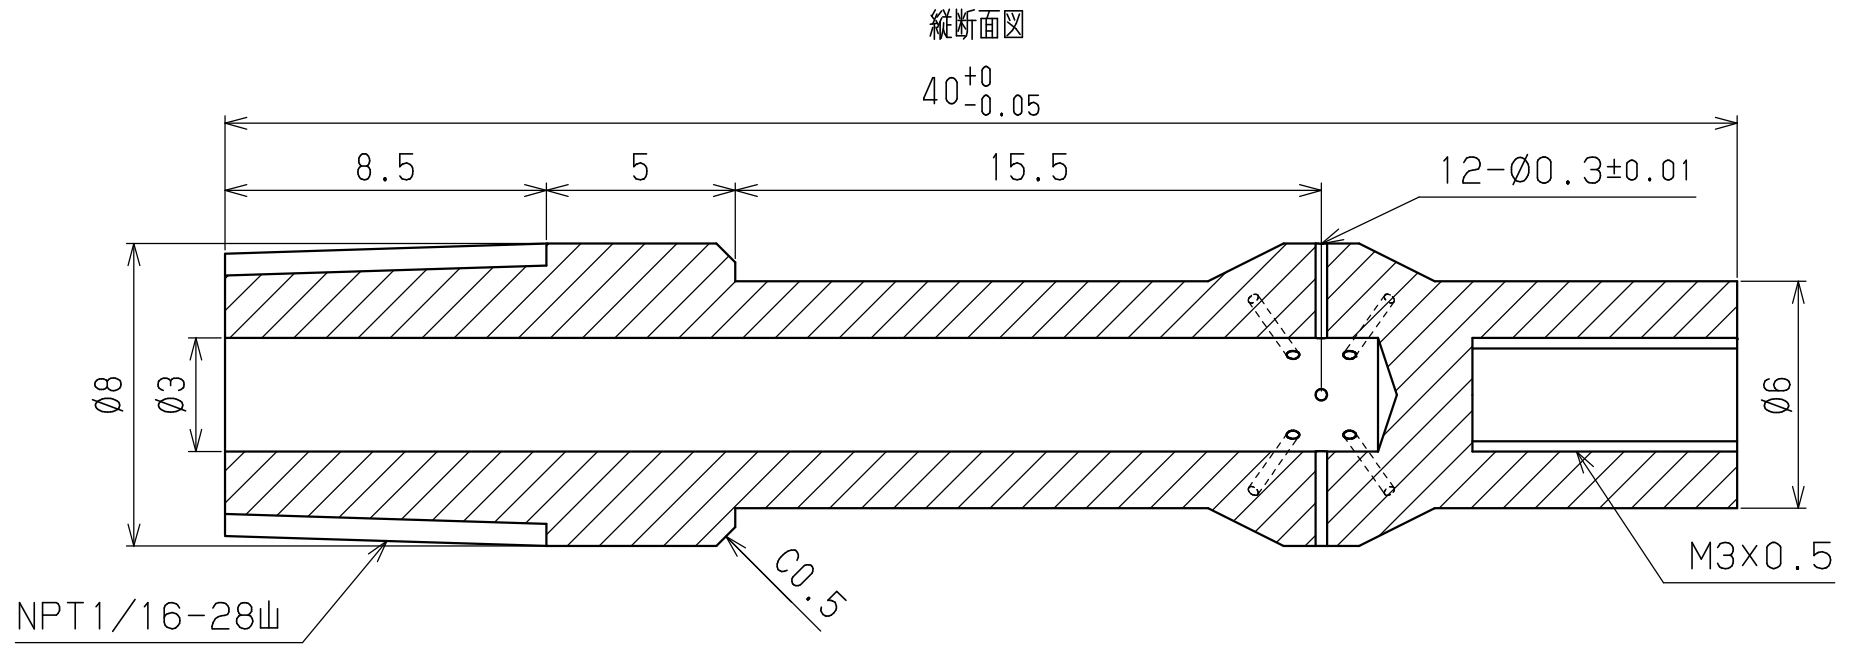

製品例22 材質 SUS316

斜視図