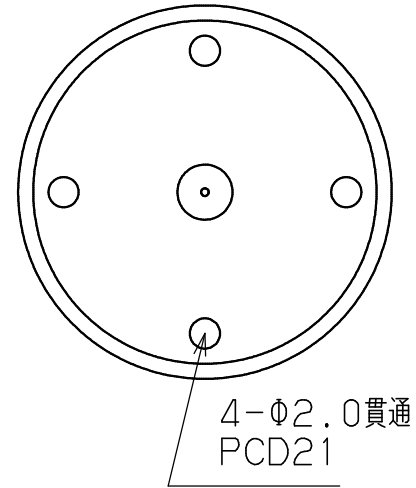

製品例18 材質 SUS304

縦断面図

70±0.05

右側面図

斜視図