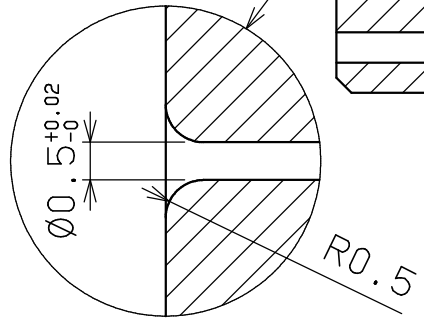

製品例18 材質 SUS304

縦断面図

70±0.05

右側面図

斜視図