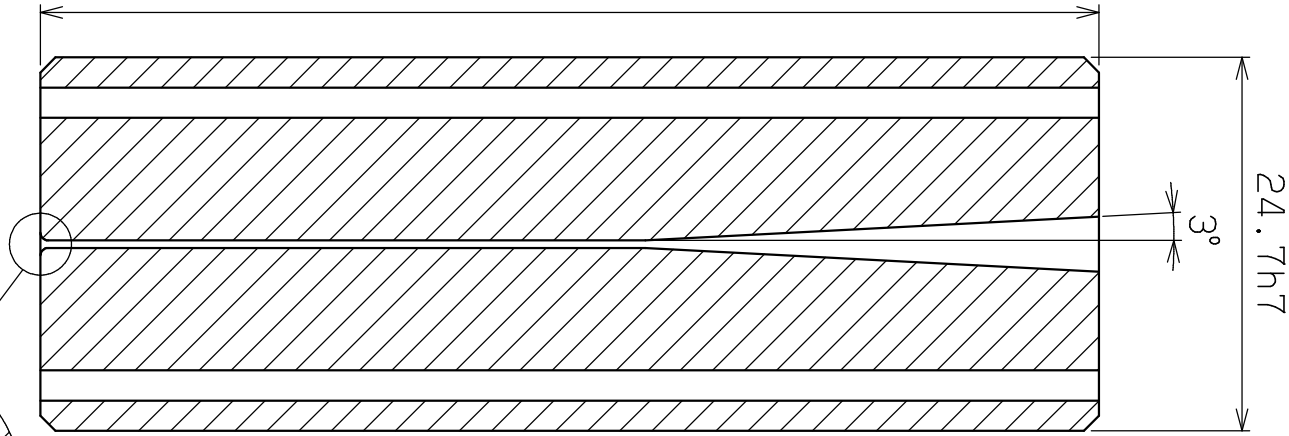

製品例18 材質 SUS304

縦断面図

70±0.05

右側面図

斜視図