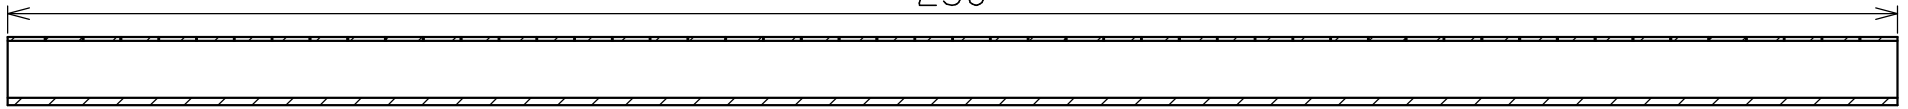

製品例16 材質 SUS304

斜視図

断面図
250

B部拡大断面図