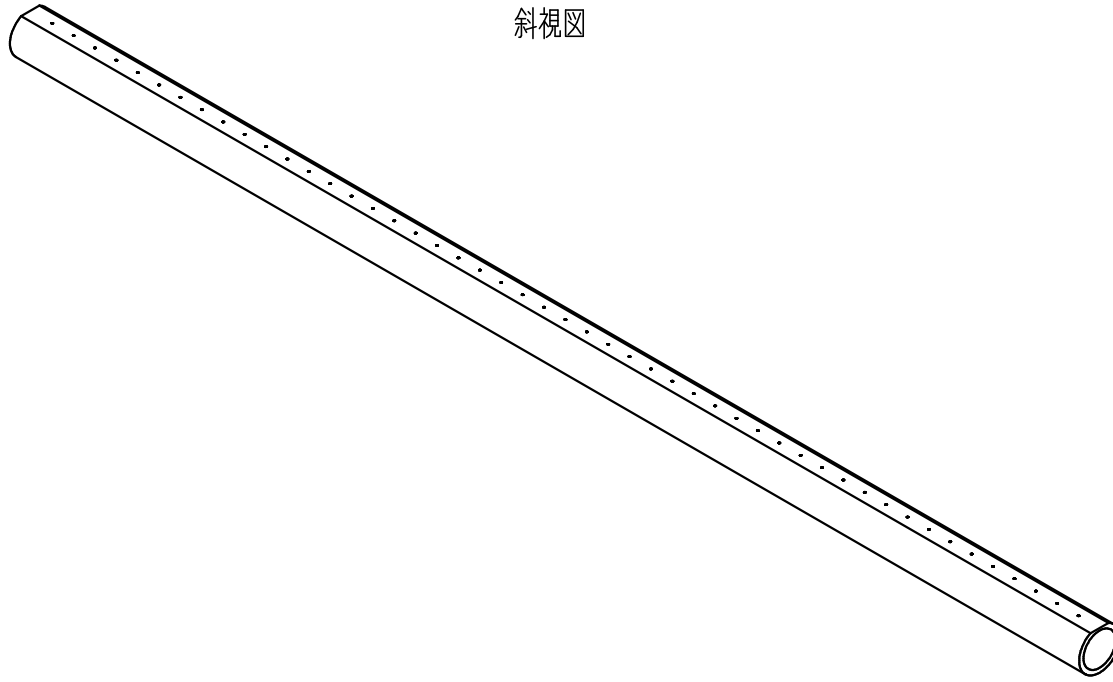

製品例16 材質 SUS304

斜視図

断面図
250

B部拡大断面図