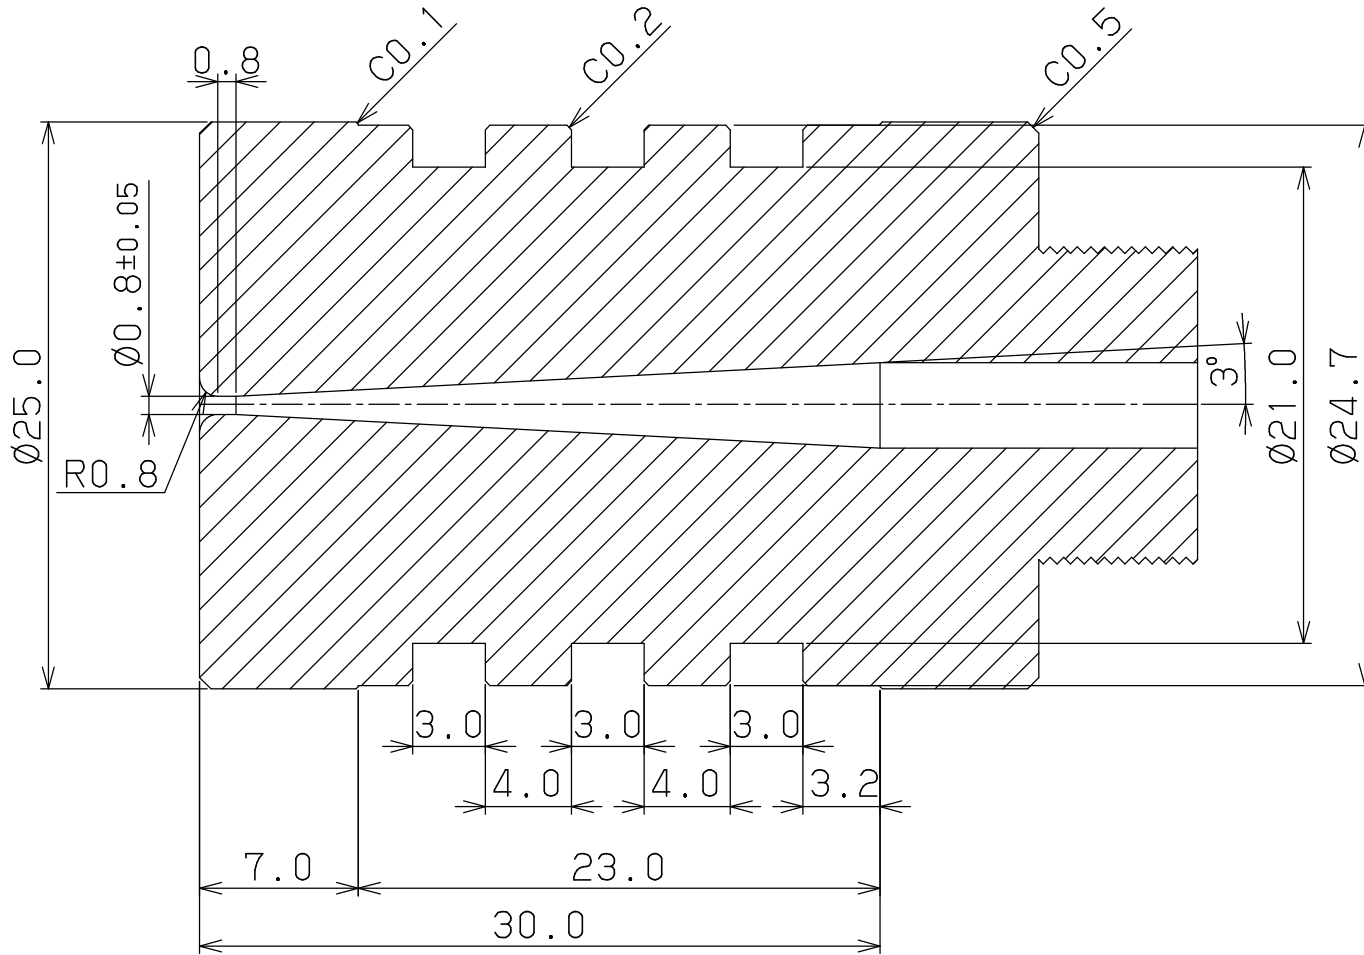

製品例10 材質 SUS316L

縦断面図

斜視図